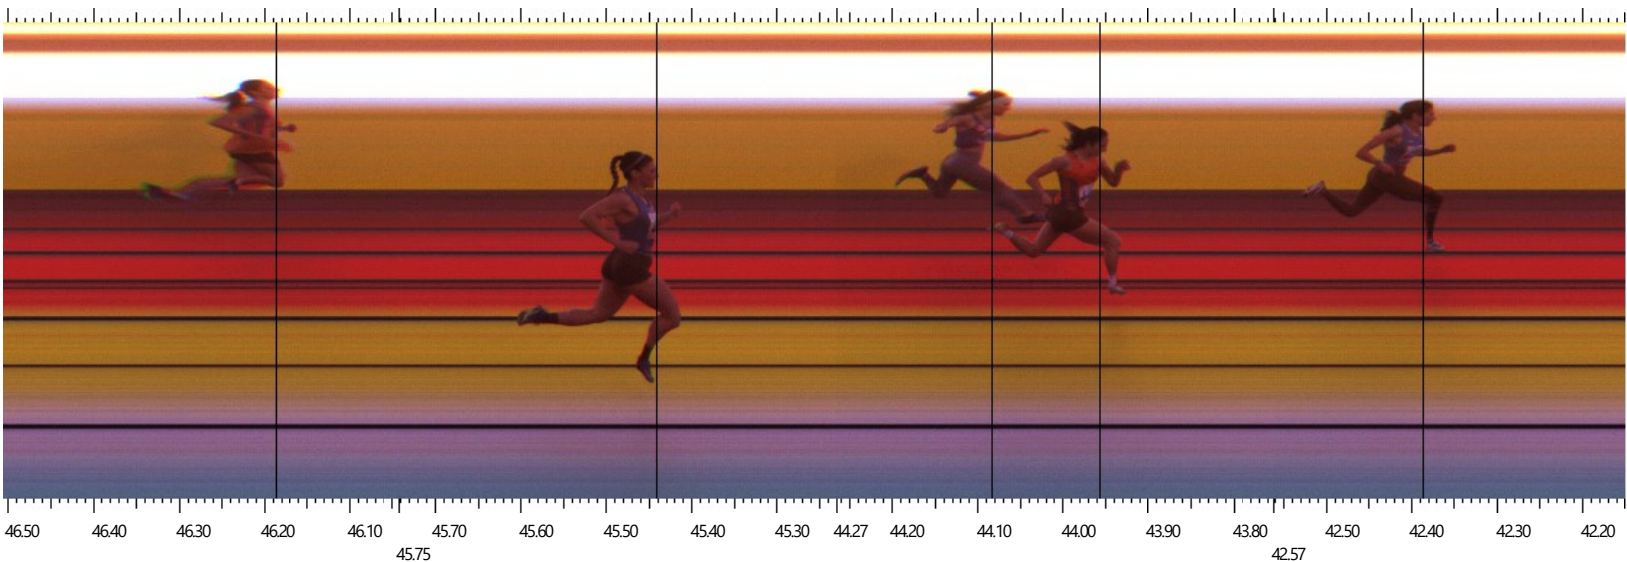

Start: 3/22/2025 16:27:24.25

Place	Id	Lane	First Name	Last Name	Affiliation	License	Time	Delta Time
1	430	4	26 / 4 / 2001	MARIA NOHRA	INTERLEBANON		42.39	42.39
2	446	5	21 / 6 / 2007	Joy Esta	Jamhour		43.96	1.57
3	438	3	12/8/1995	TALA FAKHOURY	INTERLEBANON		44.09	0.13
4	433	7	7/8/1996	NAWAL SALEH	INTERLEBANON		45.45	1.36
5	445	2	21 / 6 / 2007	Jia Esta	Jamhour		46.19	0.74
DNS	449	6	23 / 6 / 2002	Leen GHEZZAOUI	Jamhour			